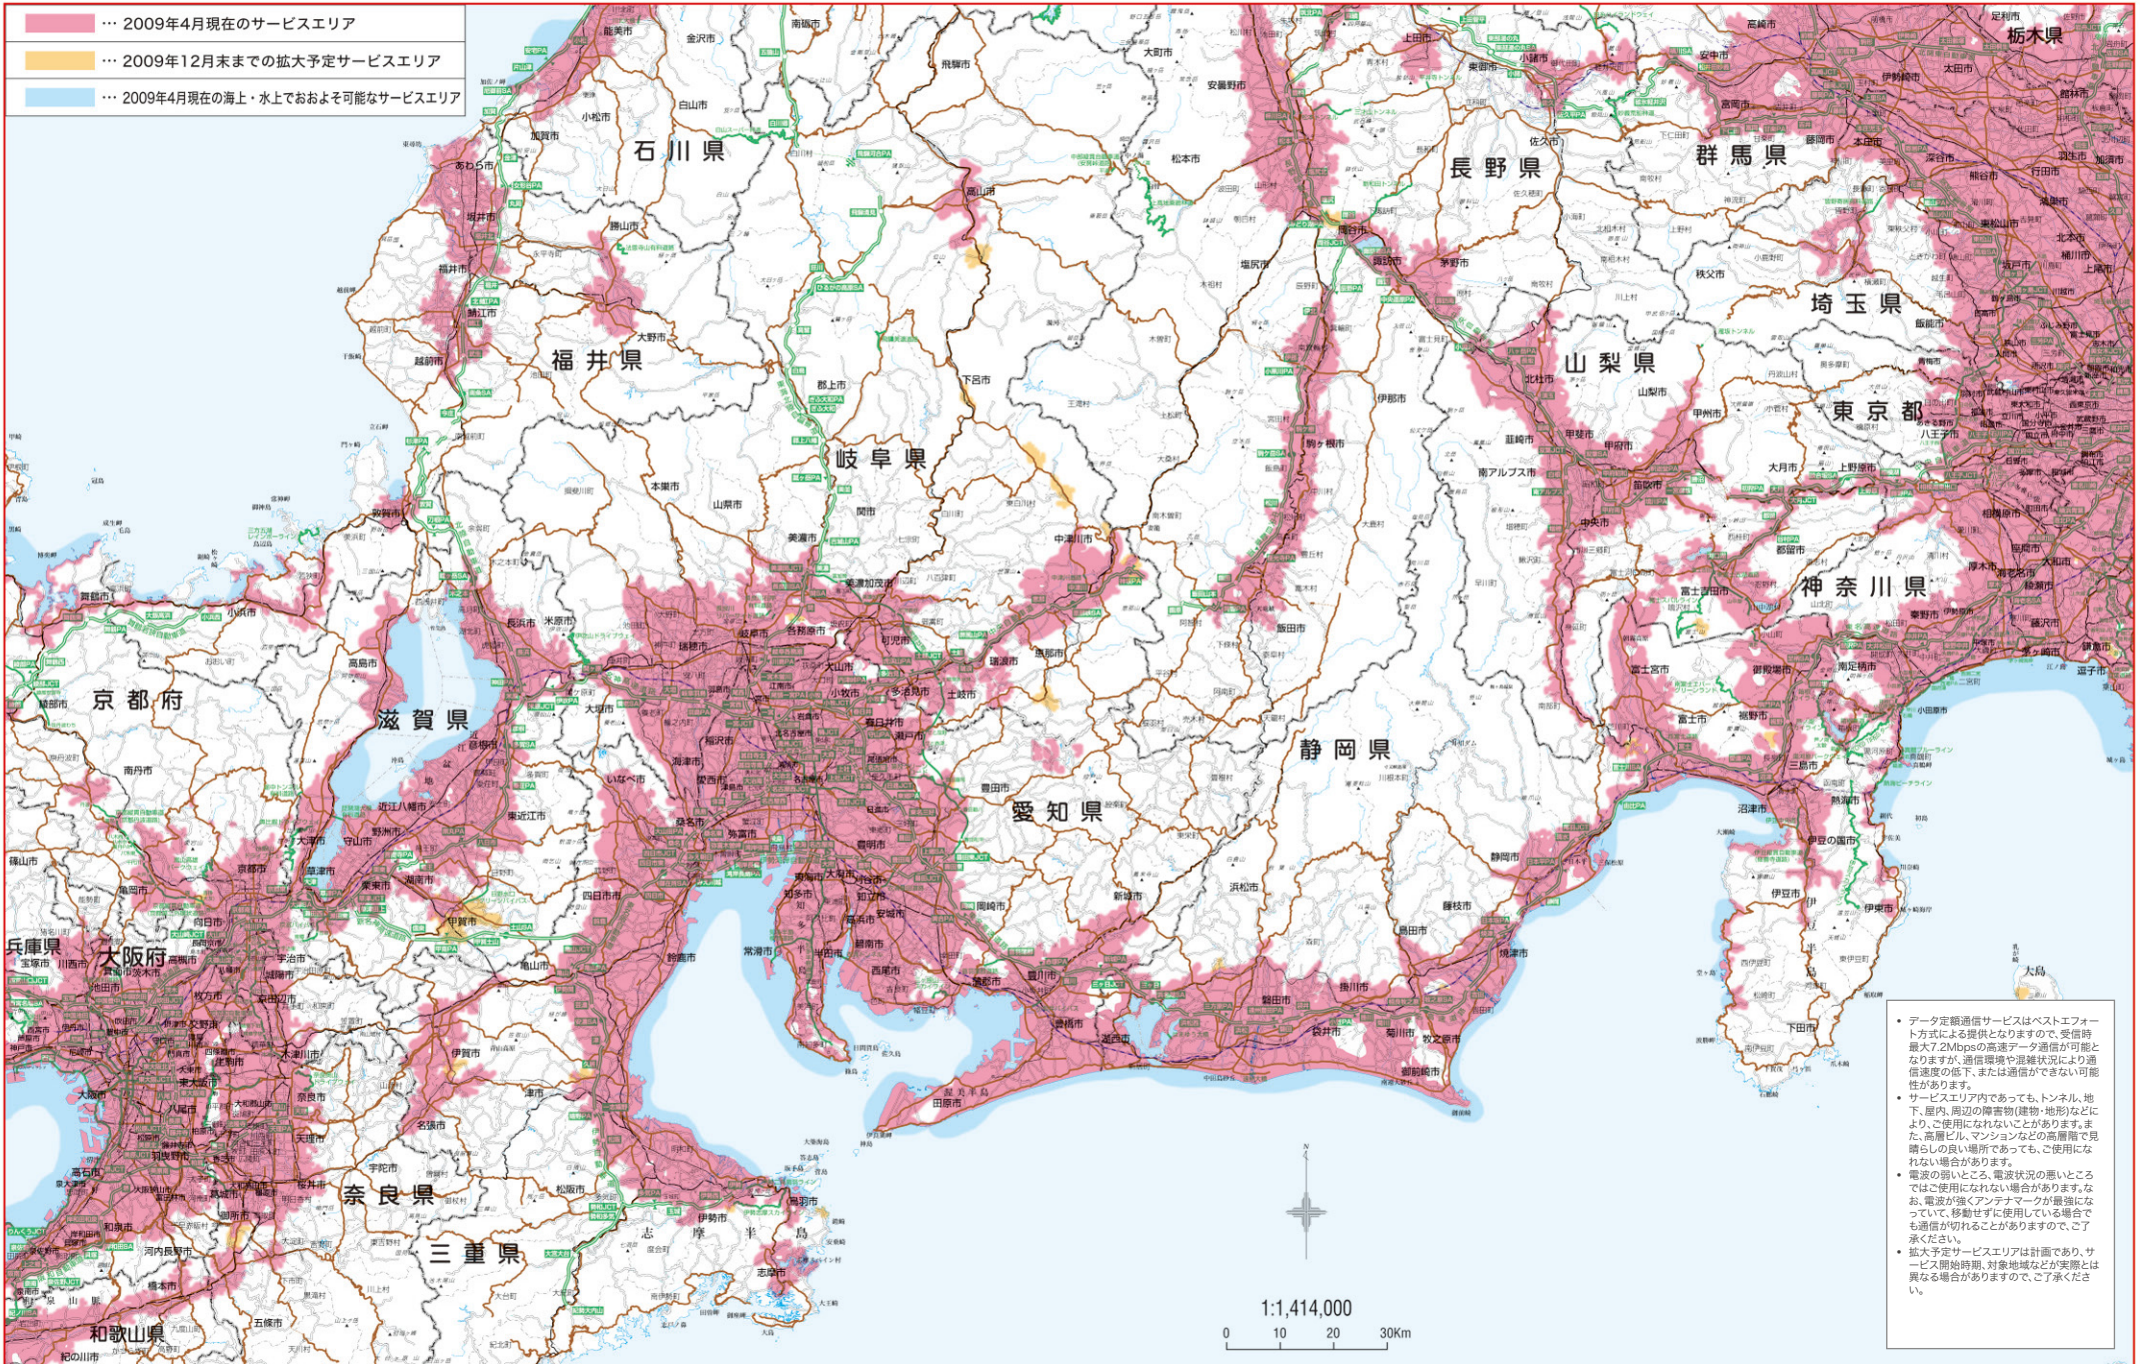

# SoftBank モバイルデータ通信「データ定額プラン」ご利用時のエリアマップ

東海版

2009年4月版

- データ定額通信サービスはベストエフォート方式による提供となりますので、受信時最大7.2Mbpsの高速データ通信が可能となりますが、通信環境や混雑状況により通信速度の低下、または通信ができない可能性があります。
- サービスエリア内であっても、トンネル、地下、屋外、周辺の障害物(建物、地形)などにより、ご使用にできないことがあります。また、高層ビル、マンションなどの高層階で見晴らしの良い場所であっても、ご使用にできない場合があります。
- 電波の強いところ、電波状況の悪いところではご使用にできない場合があります。なお、電波が強くアンテナマークが最強になっていて、移動せずに使用している場合でも通信が切れることがありますので、ご了承ください。
- 拡大予定サービスエリアは計画であり、サービス開始時期、対象地域などが実際とは異なる場合がありますので、ご了承ください。

この地図の作成に当たっては、国土地理院長の承認を得て、同院発行の20万分の1地勢図を使用したものである。(承認番号 平20兼使 329-9月)